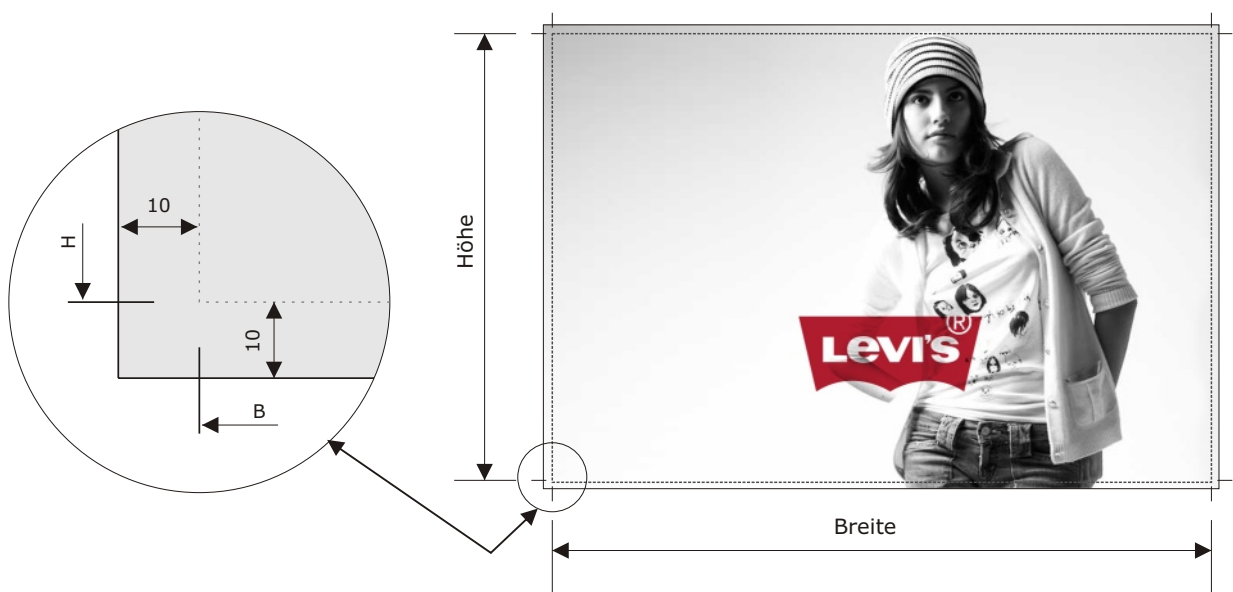

TUUBA Stehtisch 500

Vollflächige Bedruckung

Für einen vollflächigen Druck benötigen wir Druckdaten, die nach diesen Vorgaben angelegt sind:

BxH: 1582x1023mm

plus 10mm umlaufender Randanschnitt mit Schnittmarken.

Dateiformat: .eps oder .pdf

Farbmodus: CMYK

Auflösung: Vektorformate, bzw. Pixelgrafiken 150 - 300 dpi

Der Druck erfolgt auf spezieller Folie mit Schutzlaminat und wird ablösbar um den Tisch gelegt.

TUUBA®